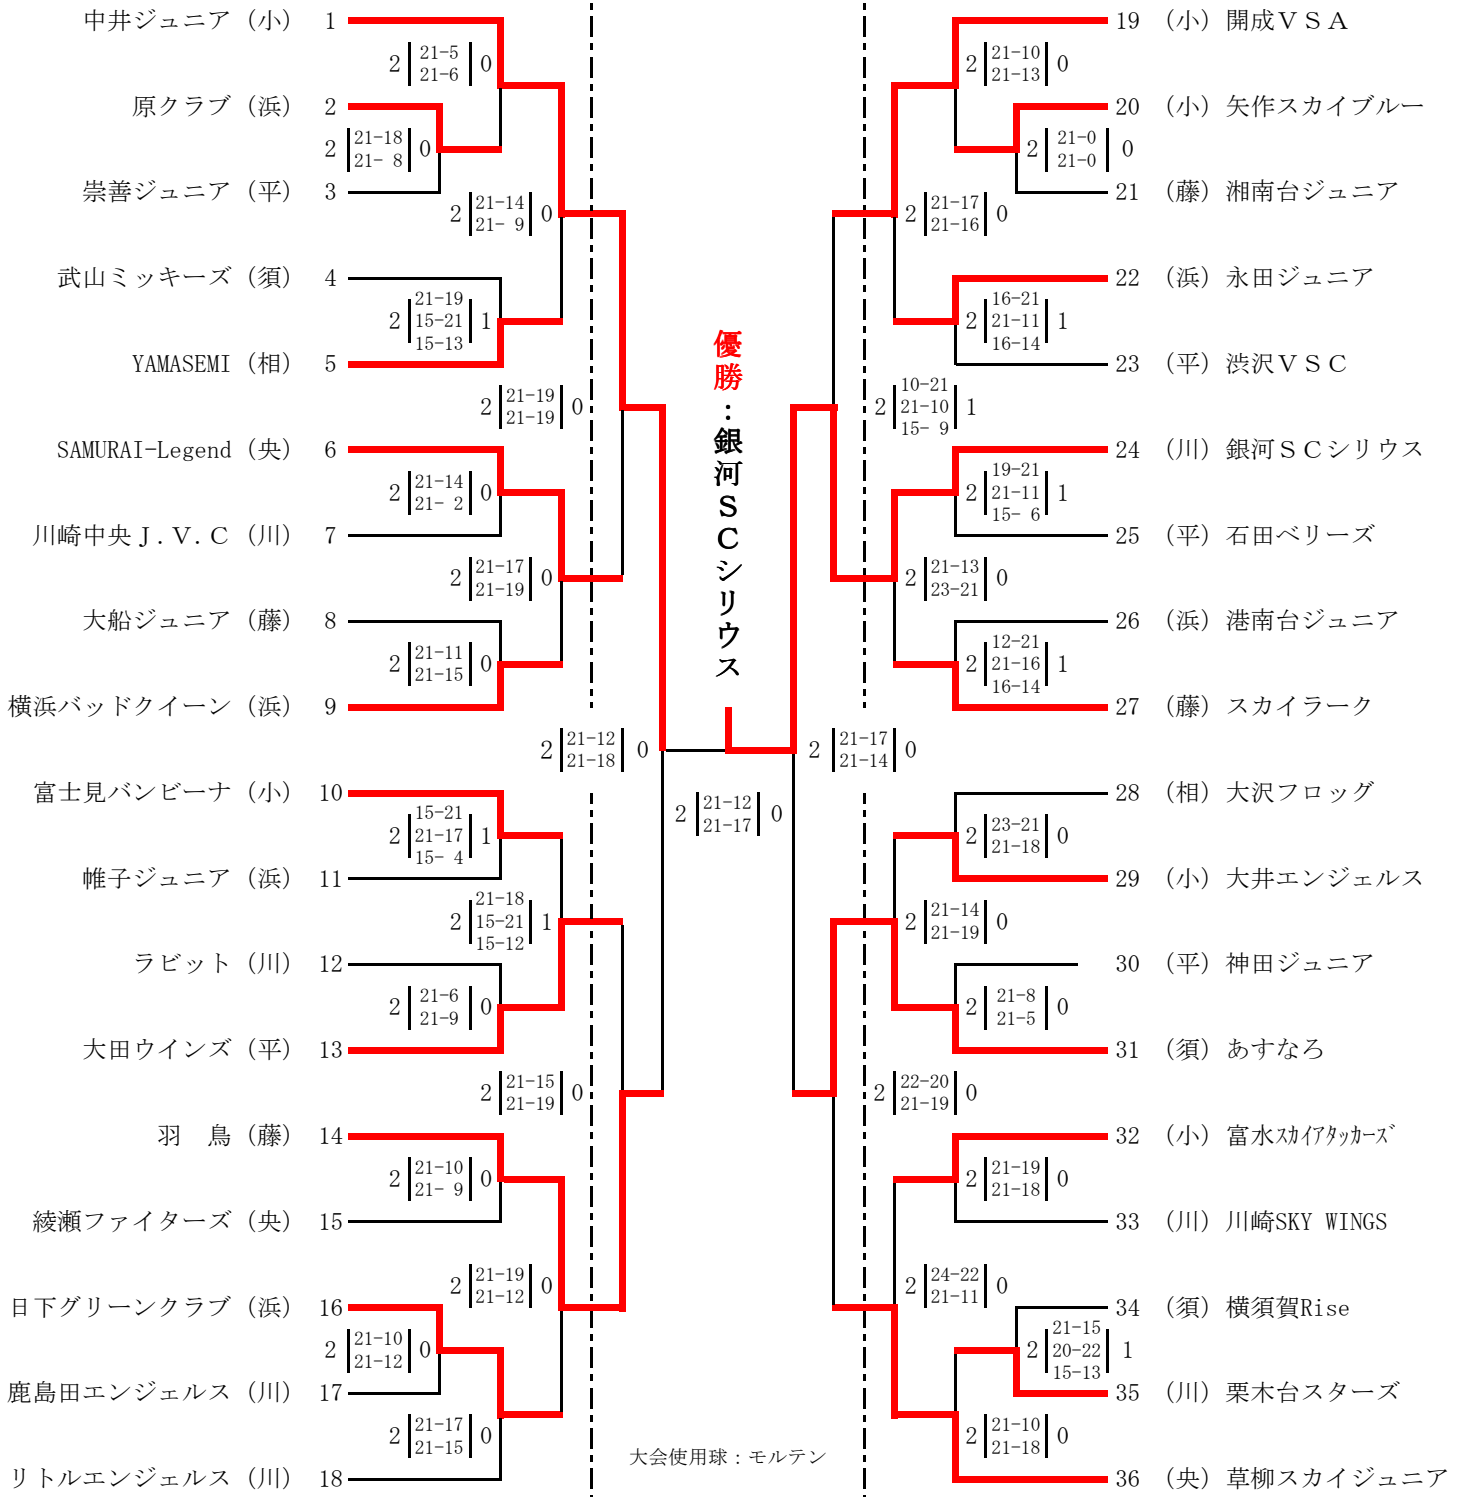

ファミリーマートカップ
第35回 全日本バレーボール小学生大会 神奈川県大会

6月21日 6月27日 6月21日

【女子】

相模原市立総合体育館

(川) 川崎、(浜) 横浜、(央) 県央、(平) 平塚
(相) 相模原、(藤) 藤沢、(須) 横須賀、(小) 小田原

1日目 会場 横 浜：港南スポーツセンター (A, B) NO, 6～9 NO, 19～23
横須賀：横須賀西体育会館 (C, D) NO, 1～5 NO, 28～31
藤 沢：藤沢市立羽鳥中学校体育館 (E, F) NO, 14～18 NO, 32～36
平 塚：伊勢原市立石田小学校体育館 (G, H) NO, 10～13 NO, 24～27

大会使用球
A, C, E, Gコート：ミカサ
B, D, F, Hコート：モルテン

全国共済は神奈川県小学生バレーボールを応援しています