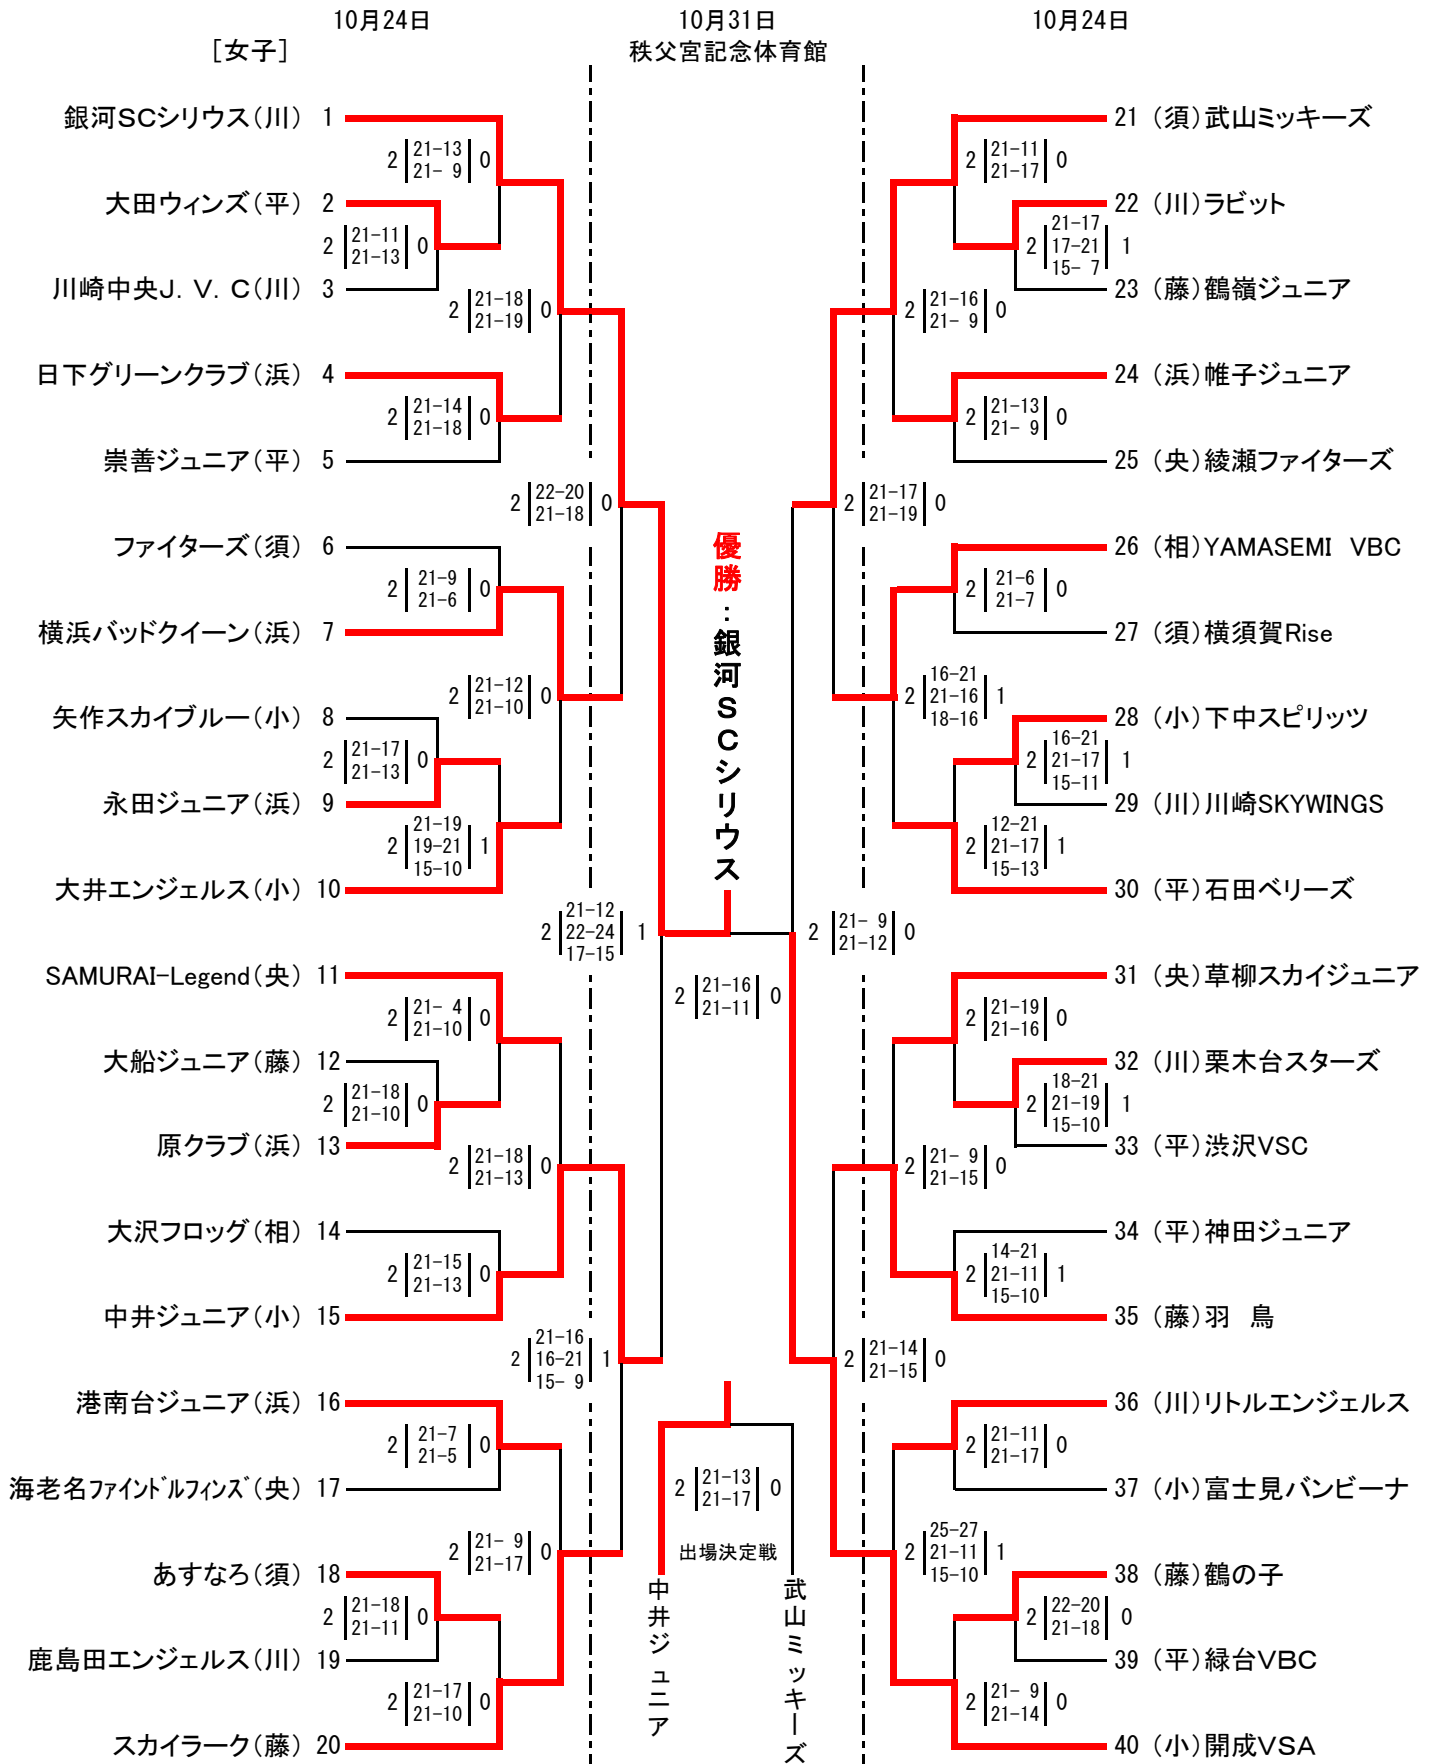

J A 共済杯 第36回 神奈川県小学生バレーボール大会 兼  
第31回 関東小学生バレーボール大会 県予選会

(川) 川崎、(浜) 横浜、(央) 県央、(平) 平塚  
(相) 相模原、(藤) 藤沢、(須) 横須賀、(小) 小田原

1日目 会場 川崎 川崎市立御幸小学校校体育館 NO, 1 ~ 5 NO, 21 ~ 25 (B, Cコート)  
小田原 大井町立大井小学校校体育館 NO, 6 ~ 10 NO, 36 ~ 40 (D, Eコート)  
相模原 相模原市立総合体育館 NO, 11 ~ 20 NO, 26 ~ 35 (F, G, H, Iコート)