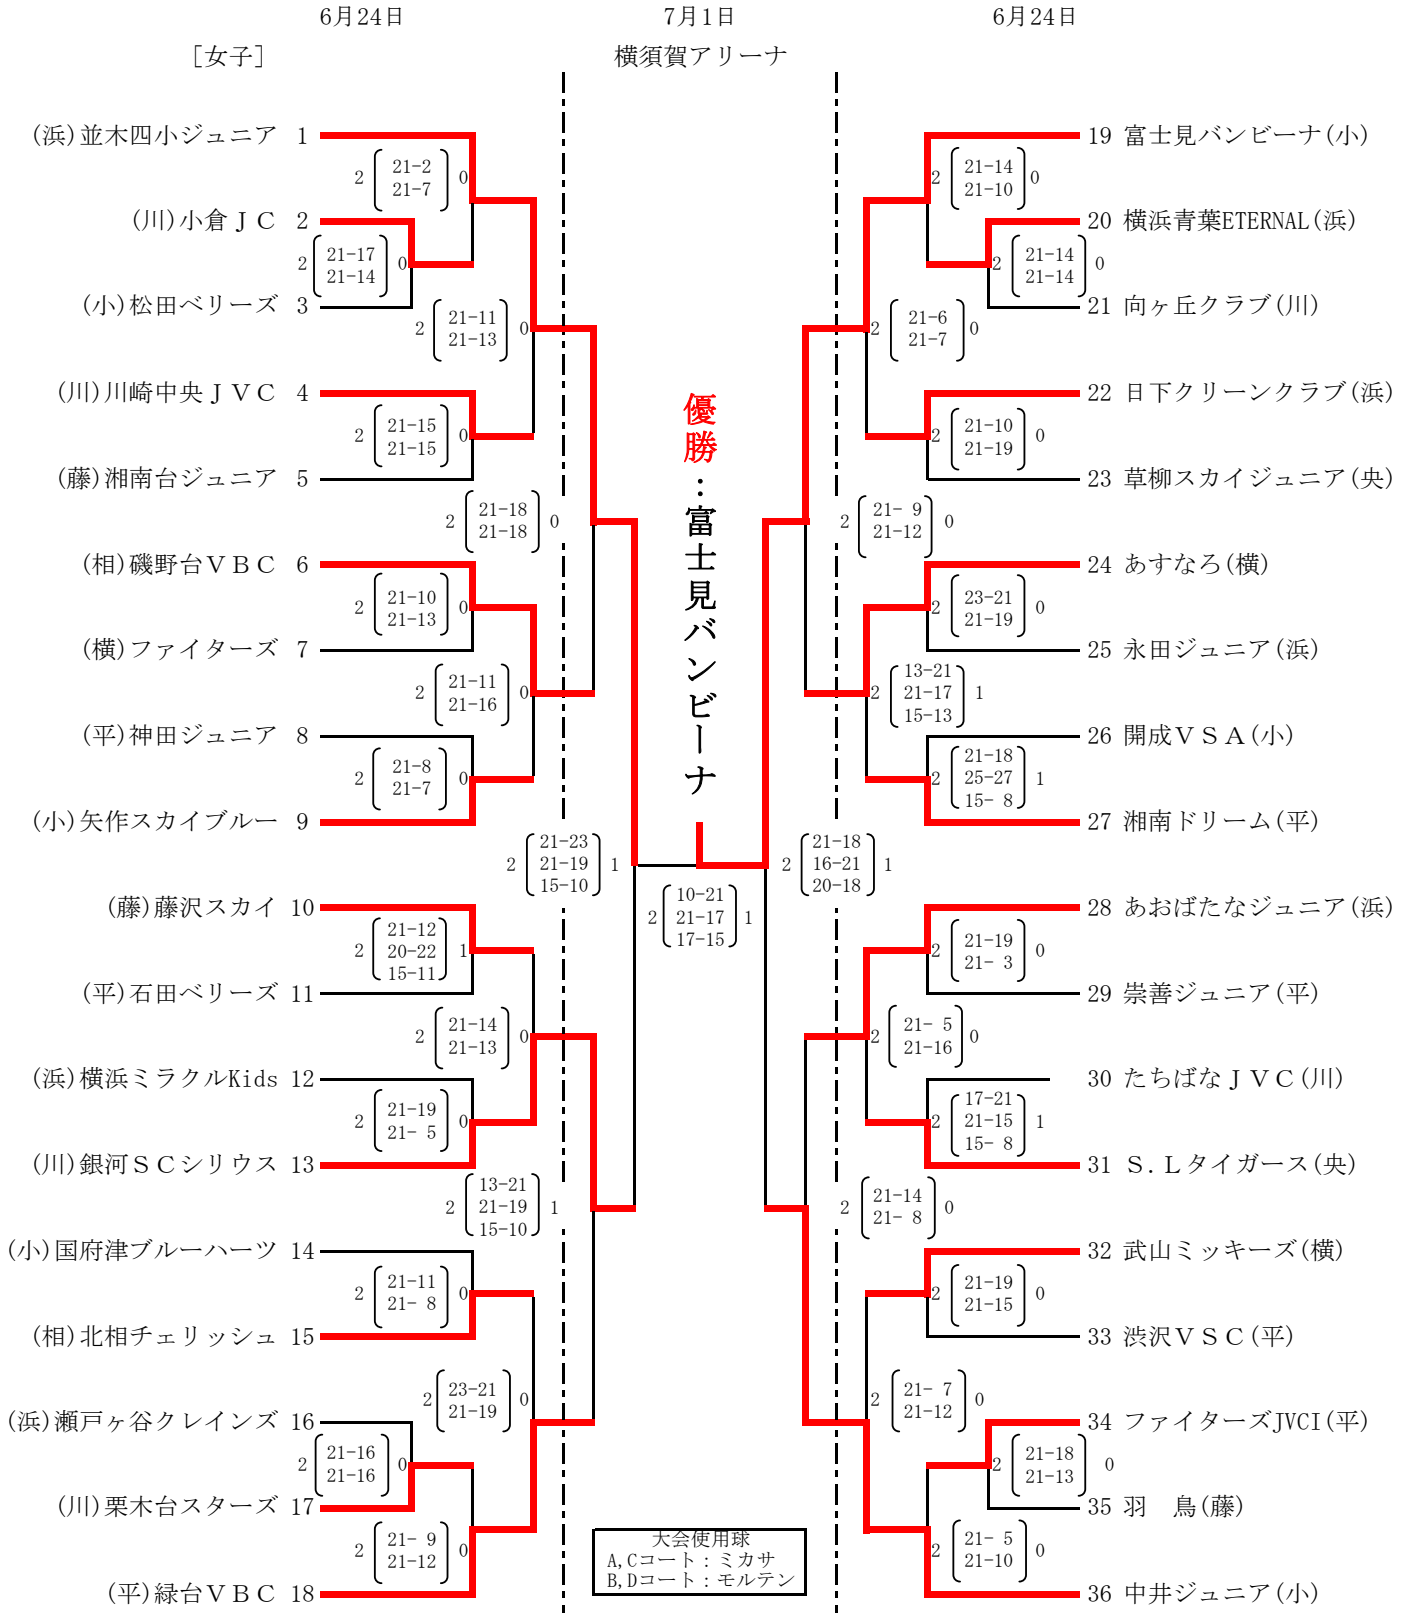

ファミリーマートカップ
第32回 全日本バレーボール小学生大会
神奈川県大会

(川) 川崎、(浜) 横浜、(央) 県央、(平) 平塚
(相) 相模原、(藤) 藤沢、(横) 横須賀、(小) 小田原

1日目	会場	藤 沢	鎌倉市立御成中学校校体育館	NO, 1 ~ 9 (A, F コート)
		川 崎	川崎市立末長小学校校体育館	NO, 28 ~ 36 (B, E コート)
		平 塚	秦野市立北小学校校体育館	NO, 10 ~ 18 (C, H コート)
		横 浜	横浜市立横浜商業高校校体育館	NO, 19 ~ 27 (D, G コート)

大会使用球	
A, C, E, Gコート	: ミカサ
B, D, F, Hコート	: モルテン

全国共済は小学生バレーボールを応援しています