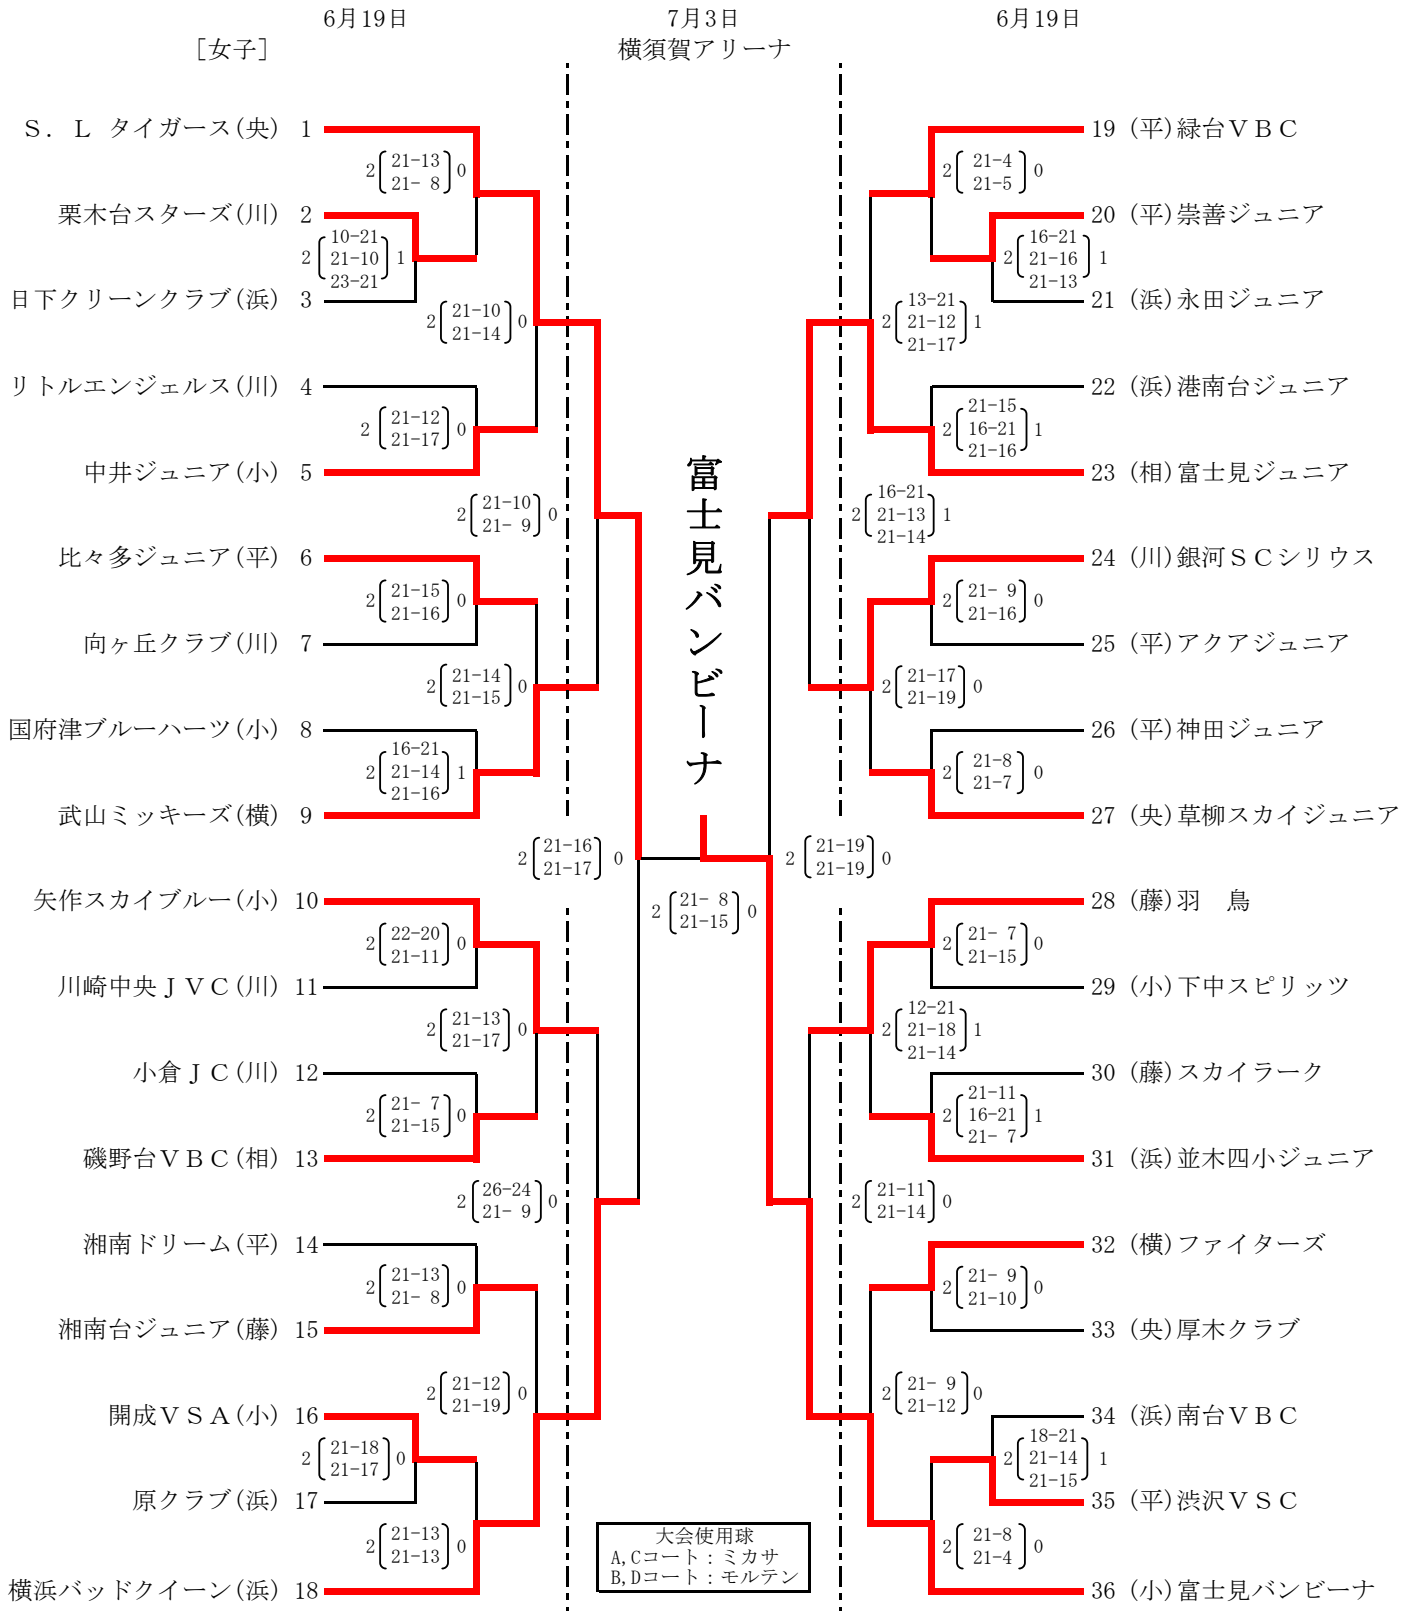

ファミリーマートカップ  
第31回 全日本バレーボール小学生大会  
神奈川県大会

(川) 川崎、(浜) 横浜、(央) 県央、(平) 平塚  
(相) 相模原、(藤) 藤沢、(横) 横須賀、(小) 小田原

1日目 会場	藤 沢	藤嶺藤沢学園高等学校体育館	NO, 1~ 5、28~31	(E)
	小田原	開成町立開成南小学校体育館	NO, 6~ 9、14~18	(F)
	相模原	相模原市立相武台中学校体育館	NO, 10~13、19~23	(G)
	県 央	日立オートモティブシステムズ 体育館	NO, 24~27、32~36	(H)

大会使用球
A, C, E, Gコート: モルテン
B, D, F, Hコート: ミカサ

全国共済は小学生バレーボールを応援しています