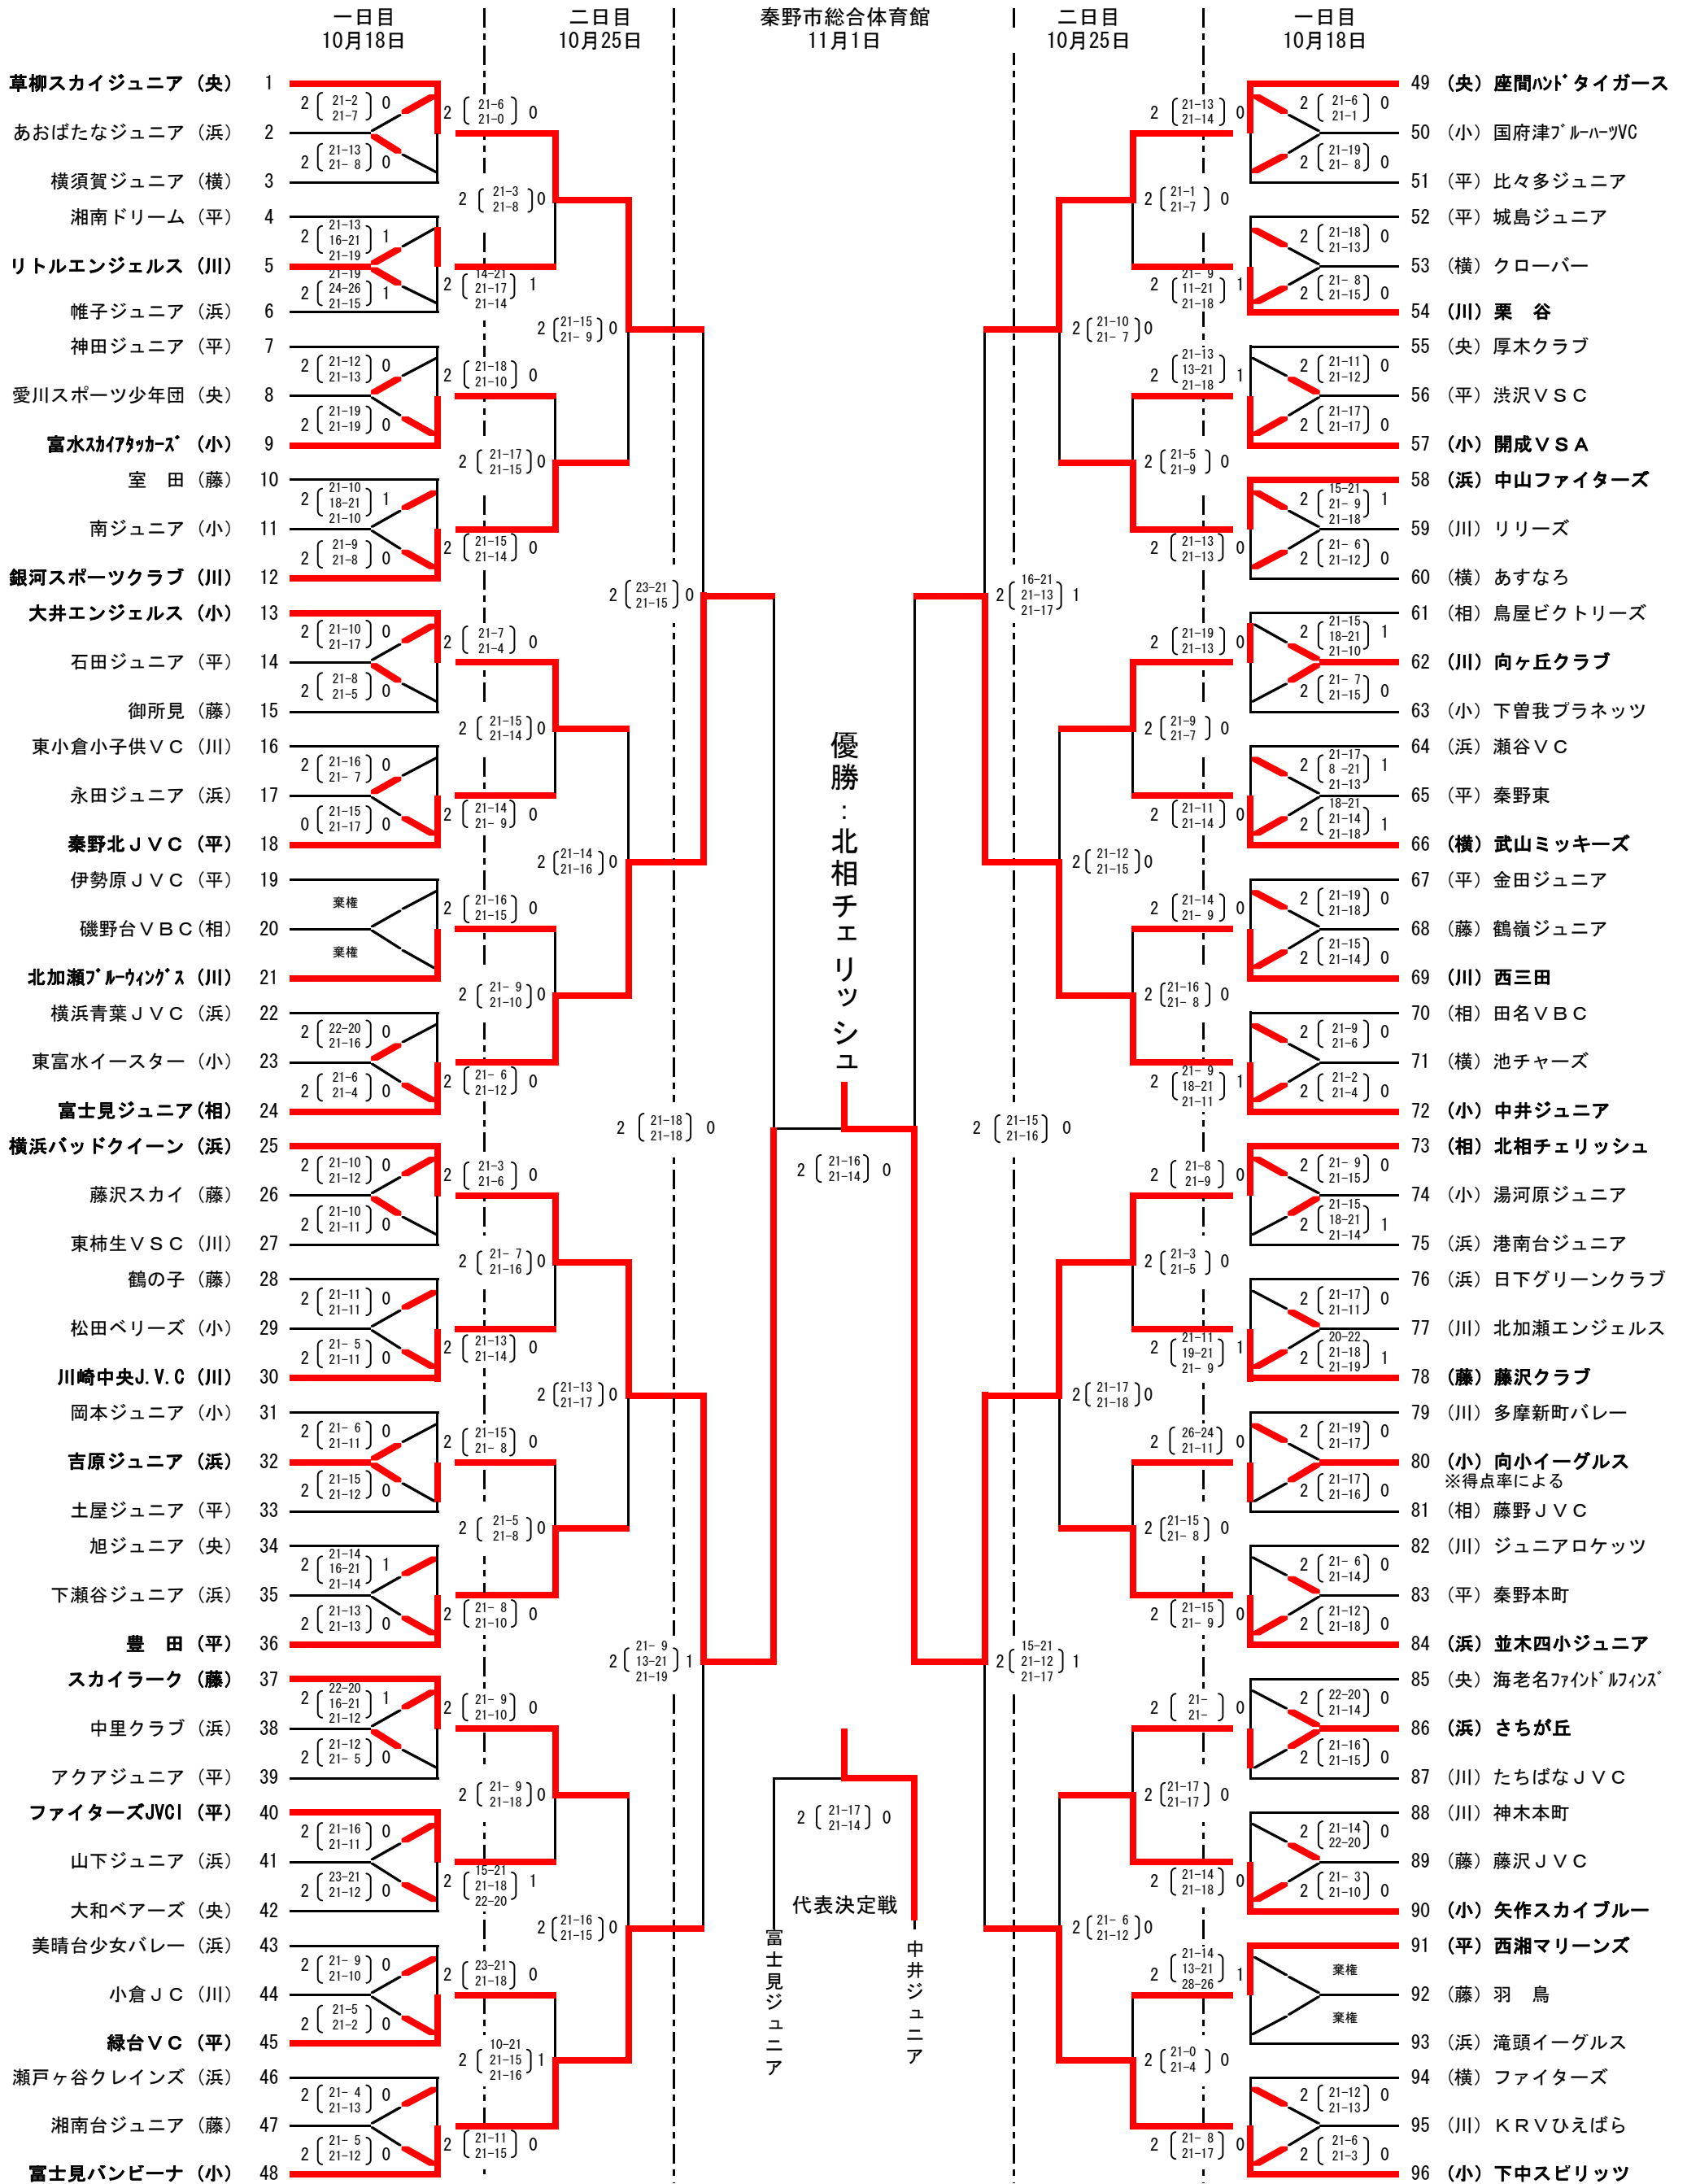

JA共済杯 第30回記念 神奈川県小学生バレーボール大会 兼
第25回 関東小学生バレーボール大会 県予選会 (女子の部)

(川)川崎、(浜)横浜、(央)県央、(平)平塚、(相)相模原、(藤)藤沢、(横)横須賀、(小)小田原

一日目会場 横浜・横浜市立万騎が原中学校 NO, 25~36 平塚・伊勢原市立石田小学 NO, 13~24
 県央・神奈川県立厚木商業高校 NO, 49~60 相模原・相模原市立藤野小学 NO, 73~84
 横須賀・横須賀市西部体育館 NO, 61~72 藤沢・藤沢市立藤沢小学校 NO, 85~96
 小田原・小田原市立城山中学校 NO, 37~48 川崎・川崎市立川崎高等学 NO, 1~12

二日目会場 相模原・相模原市立富士見小学校 NO, 1~48 (E・Fコート) 小田原・中井町立中村小学校 NO, 48~96 (G・Hコート)