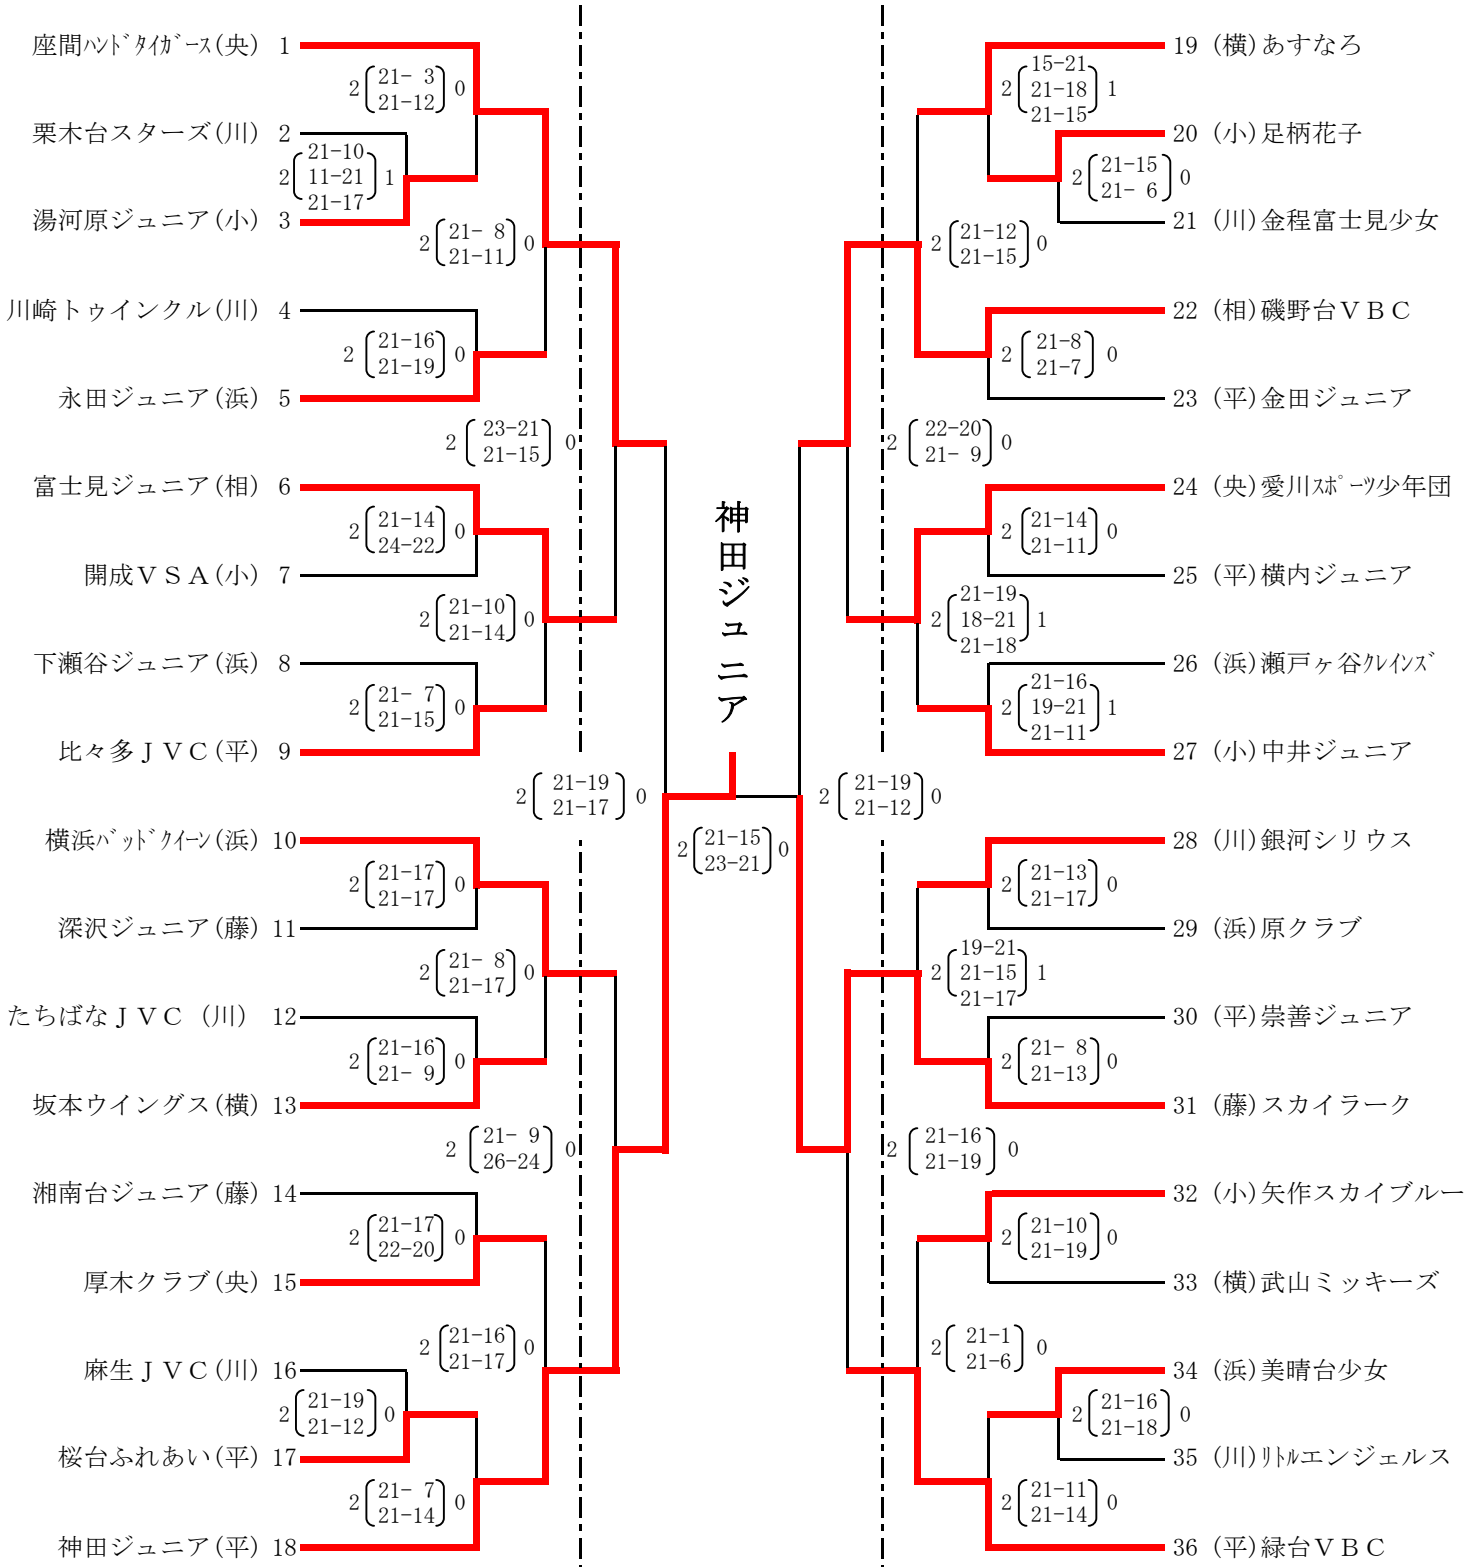

第28回全日本バレーボール小学生大会
神奈川県大会

6月22日

6月28日

6月22日

[男子]

相模原市北総合体育館
市立橋本小学校体育館

(川)川崎、(浜)横浜、(央)県央、(平)平塚
(相)相模原、(藤)藤沢、(横)横須賀、(小)小田原

1日目 会場	川崎 川崎市立向丘中学校体育館	NO, 24~31	
	横須賀 県立横須賀明光高等学校体育館	NO, 4~7	NO, 16~19
	藤沢 三菱電機鎌倉工場体育館	NO, 8~11	NO, 20~23
	小田原 印刷局小田原工場体育館	NO, 1~3	NO, 12~15

第28回全日本バレーボール小学生大会
神奈川県大会

[女子] 6月22日

6月28日
相模原市北総合体育館

6月22日

(川) 川崎、(浜) 横浜、(央) 県央、(平) 平塚
(相) 相模原、(藤) 藤沢、(横) 横須賀、(小) 小田原

1日目 会場 川崎 川崎市立向丘中学校体育館 NO. 28~36
横須賀 県立横須賀明光高等学校体育館 NO. 19~27
藤沢 三菱電機鎌倉工場体育館 NO. 10~18
小田原 印刷局小田原工場体育館 NO. 1~9