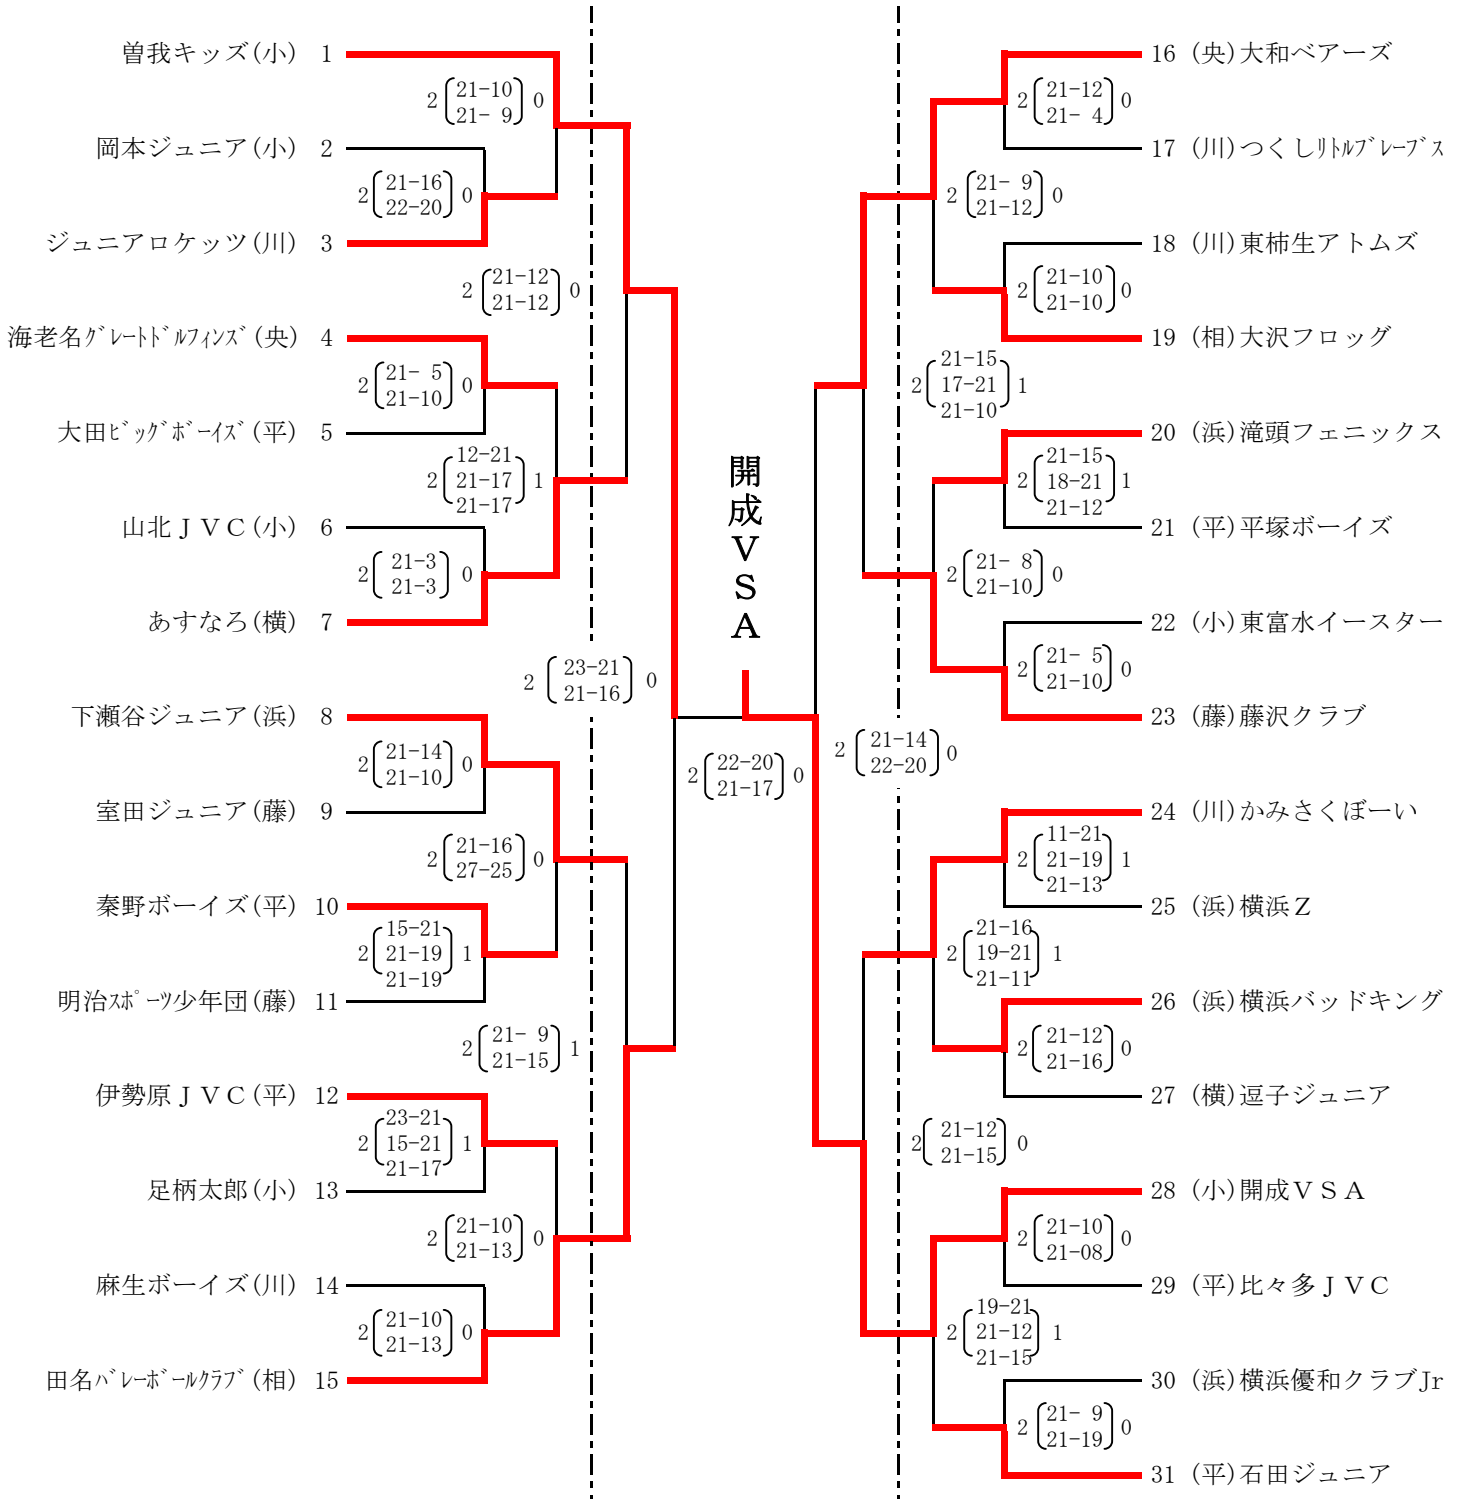

第28回全日本バレーボール小学生大会
神奈川県大会

6月22日

6月28日

6月22日

[男子]

相模原市北総合体育館
市立橋本小学校体育館

(川)川崎、(浜)横浜、(央)県央、(平)平塚
(相)相模原、(藤)藤沢、(横)横須賀、(小)小田原

1日目 会場	川崎 川崎市立向丘中学校体育館	NO, 24~31	
	横須賀 県立横須賀明光高等学校体育館	NO, 4~7	NO, 16~19
	藤沢 三菱電機鎌倉工場体育館	NO, 8~11	NO, 20~23
	小田原 印刷局小田原工場体育館	NO, 1~3	NO, 12~15

第28回全日本バレーボール小学生大会
神奈川県大会

[女子] 6月22日

6月28日
相模原市北総合体育館

6月22日

(川) 川崎、(浜) 横浜、(央) 県央、(平) 平塚
(相) 相模原、(藤) 藤沢、(横) 横須賀、(小) 小田原

1日目 会場 川崎 川崎市立向丘中学校体育館 NO. 28~36
横須賀 県立横須賀明光高等学校体育館 NO. 19~27
藤沢 三菱電機鎌倉工場体育館 NO. 10~18
小田原 印刷局小田原工場体育館 NO. 1~9